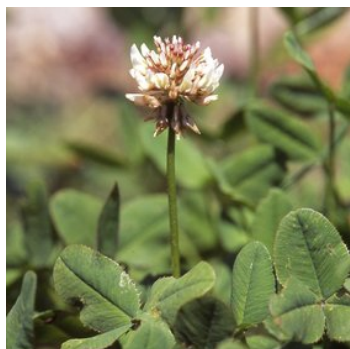

Kriechender Klee

Trifolium repens L.

DESCRIPTION

Famille	fabacées, légumineuses
Hauteur	20 à 50 cm
Floraison	may - september
Longévité	Array
Couleurs	weiss
Signe particulier	tige rampante

DONNÉES ÉCOLOGIQUES ET AGRONOMIQUES

Milieus types	prés, pâturages, chemins, décombres, gazons
Indications écologiques	plutôt nitrophile
Aspect d'agronomie	présence de nodules fixateurs de l'azote atmosphérique sur les racines

VITIVAL

VITIVAL + CP 96 - 1964 Conthey

Tel: 027 345 40 10 - vitival@agrivalais.ch