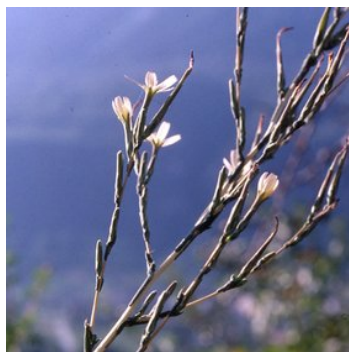

Laitue effilée

Lactuca viminea J. & C. Presl

DESCRIPTION

Famille	astéracées
Hauteur	30 à 60 cm
Floraison	juillet
Longévité	plante bisannuelle
Couleurs	jaune
A ne pas confondre	avec la Laitue à feuilles de saule et d'autres Laitues - Laitue à feuilles de saule : feuilles supérieures embrassantes-hastées, non décurrentes - Laitue effilée : feuilles supérieures décurrentes

DONNÉES ÉCOLOGIQUES ET AGRONOMIQUES

Milieus types	buissons, prés secs, rocailles, jachères
Indications écologiques	xérothermophile

INFORMATIONS COMPLÉMENTAIRES

Menacée en Suisse (liste rouge des ptéridophytes et phanérogames)

VITIVAL

VITIVAL + CP 96 - 1964 Conthey

Tel : 027 345 40 10 - vitival@agrivalais.ch