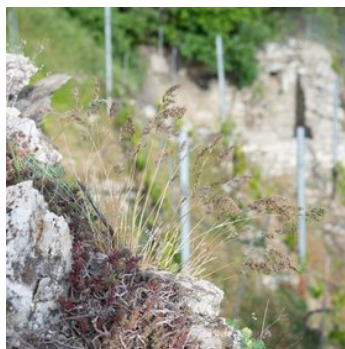

Paturin bulbeux

Poa bulbosa L.

DESCRIPTION

Famille	graminées, poacées
Hauteur	5 à 40 cm
Floraison	mai - juillet
Longévité	plante vivace
Couleurs	vert/beige/brun
Signe particulier	tige épaissie en forme de bulbe par des gaines élargies
A ne pas confondre	avec le Pâturin très mignon

DONNÉES ÉCOLOGIQUES ET AGRONOMIQUES

Milieus types	gazons et prés secs, chemins, rocailles, murs
Indications écologiques	xérothermophile

VITIVAL

VITIVAL+ CP 96 - 1964 Conthey

Tel : 027 345 40 10 - vitival@agrivalais.ch